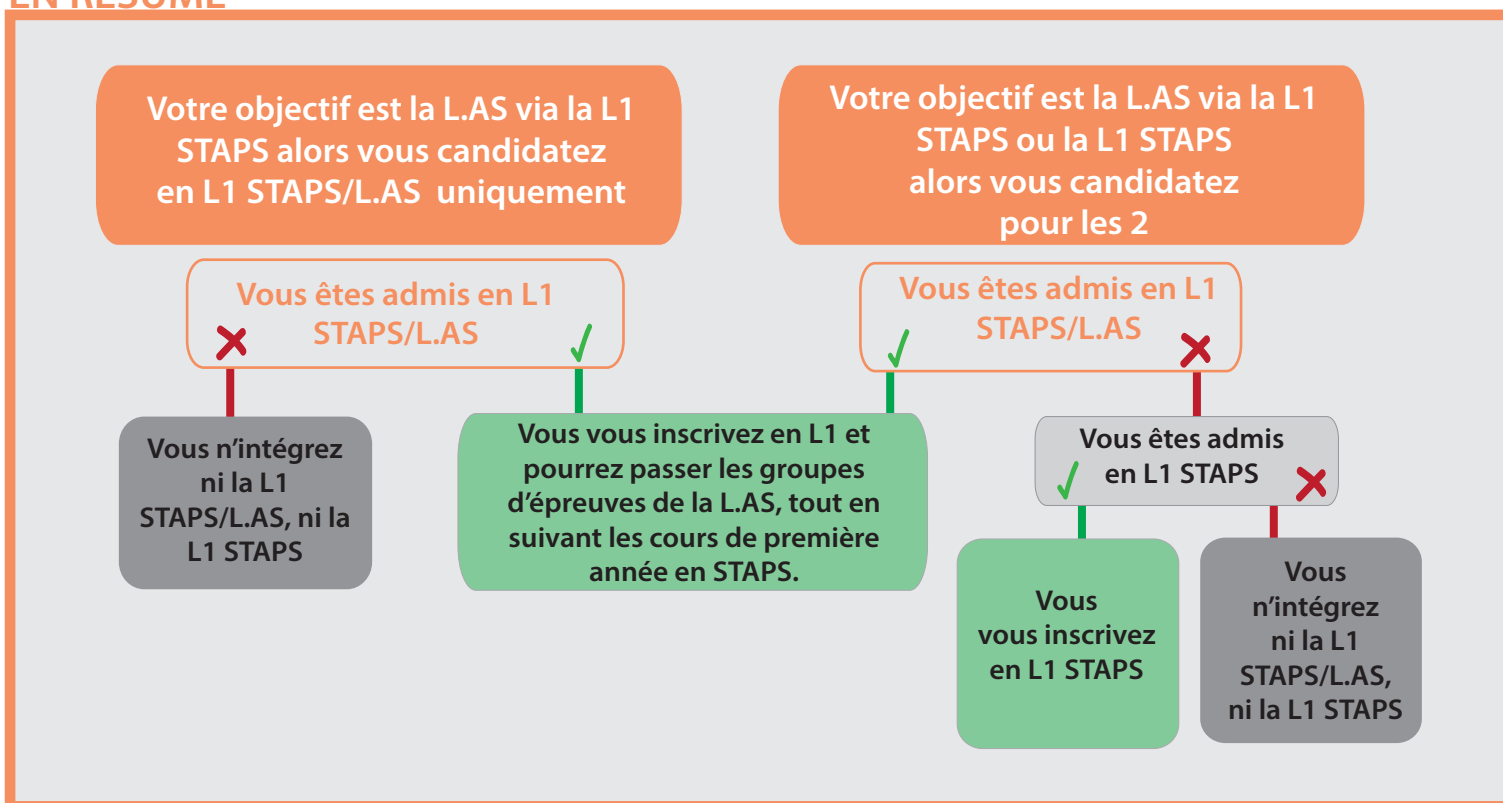

Comment faire ses vœux sur Parcoursup pour s'inscrire en Licence STAPS/L.AS ?

Les licences STAPS/L.AS et STAPS Nancy font chacune l'objet d'un classement spécifique.

Sur Parcoursup, vous avez la possibilité de formuler le vœu « **STAPS Nancy** » ou « **STAPS /L.AS Nancy** » ou **les deux**.

EN RÉSUMÉ