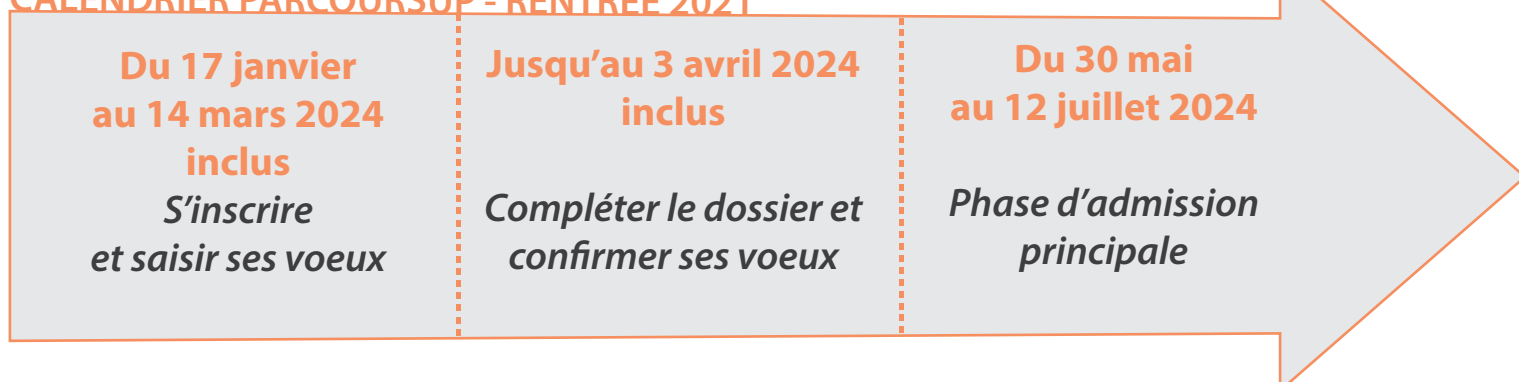

CALENDRIER PARCOURSUP - RENTRÉE 2021